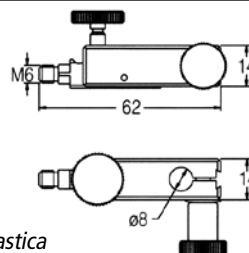

NOGA | ASTE PORTACOMPARATORE E ACCESSORI

ASTA SNODATA CON CHIUSURA MECCANICA CENTRALIZZATA

CODICE	L1	L2	D1	D2	PORTATA MAX	PESO
	LUNGHEZZA ASTA BASE mm	LUNGHEZZA ASTA TOP mm	FILETTO INTERNO BASE	FILETTO INTERNO TOP		
NF60003	56	51	M6	M6	2,7 kg	0.210 kg
DG60003	110	101	M6	M6	4 kg	0.250 kg
LC6100	38	38	M6	M6	2 kg	0.121 kg
MG60003	133	113	M8	M6	8 kg	0.750 kg
MG70003	163	113	M8	M6	8 kg	0.800 kg
MA60003	326	242	M10 x 1,25	M6	20 kg	3.00 kg

ATTACCHI M6

ATTACCO SEMPLICE

FA1100

ATTACCO STANDARD REGOLAZIONE FINE

FA1300

ATTACCO DOPPIA REGOLAZIONE FINE

FA1400

ATTACCO UNIVERSALE NUOVA REGOLAZIONE FINE