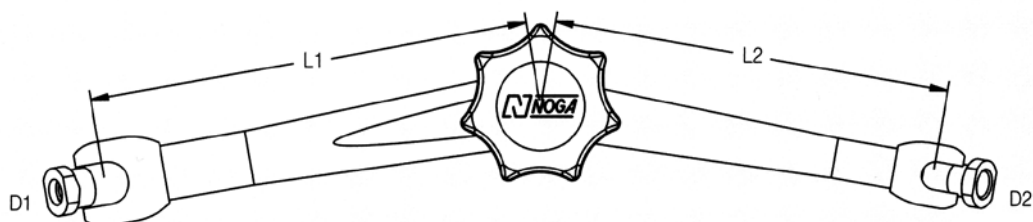

NOGA | ASTE PORTACOMPARATORE E ACCESSORI

ASTA SNODATA CON CHIUSURA MECCANICA CENTRALIZZATA

CODICE	L1	L2	D1	D2	PORTATA MAX	PESO
	LUNGHEZZA ASTA BASE mm	LUNGHEZZA ASTA TOP mm	FILETTO INTERNO BASE	FILETTO INTERNO TOP		
NF60003	56	51	M6	M6	2,7 kg	0.210 kg
DG60003	110	101	M6	M6	4 kg	0.250 kg
LC6100	38	38	M6	M6	2 kg	0.121 kg
MG60003	133	113	M8	M6	8 kg	0.750 kg
MG70003	163	113	M8	M6	8 kg	0.800 kg
MA60003	326	242	M10 x 1,25	M6	20 kg	3.00 kg

ATTACCHI M6

ATTACCO SEMPLICE

FA1100

ATTACCO STANDARD REGOLAZIONE FINE

FA1300

ATTACCO DOPPIA REGOLAZIONE FINE

FA1400

ATTACCO UNIVERSALE NUOVA REGOLAZIONE FINE