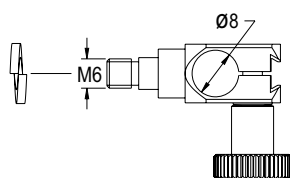

NOGA | ASTE PORTACOMPARATORE E ACCESSORI

ASTA SNODATA CON CHIUSURA MECCANICA CENTRALIZZATA

CODICE	L1	L2	D1	D2	PORTATA MAX	PESO
	LUNGHEZZA ASTA BASE mm	LUNGHEZZA ASTA TOP mm	FILETTO INTERNO BASE	FILETTO INTERNO TOP		
NF60003	56	51	M6	M6	2,7 kg	0.210 kg
DG60003	110	101	M6	M6	4 kg	0.250 kg
LC6100	38	38	M6	M6	2 kg	0.121 kg
MG60003	133	113	M8	M6	8 kg	0.750 kg
MG70003	163	113	M8	M6	8 kg	0.800 kg
MA60003	326	242	M10 x 1,25	M6	20 kg	3.00 kg

ATTACCHI M6

ATTACCO SEMPLICE

FA1100

ATTACCO STANDARD REGOLAZIONE FINE

FA1300

ATTACCO DOPPIA REGOLAZIONE FINE

FA1400

ATTACCO UNIVERSALE NUOVA REGOLAZIONE FINE