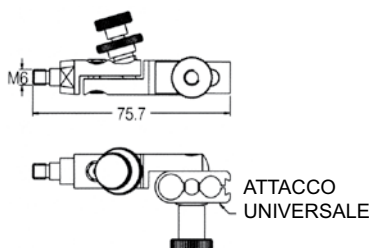

NOGA | ASTE PORTACOMPARATORE E ACCESSORI

ASTA SNODATA CON CHIUSURA MECCANICA CENTRALIZZATA

CODICE	L1	L2	D1	D2	PORTATA MAX	PESO
	LUNGHEZZA ASTA BASE mm	LUNGHEZZA ASTA TOP mm	FILETTO INTERNO BASE	FILETTO INTERNO TOP		
NF60003	56	51	M6	M6	2,7 kg	0.210 kg
DG60003	110	101	M6	M6	4 kg	0.250 kg
LC6100	38	38	M6	M6	2 kg	0.121 kg
MG60003	133	113	M8	M6	8 kg	0.750 kg
MG70003	163	113	M8	M6	8 kg	0.800 kg
MA60003	326	242	M10 x 1,25	M6	20 kg	3.00 kg

ATTACCHI M6

ATTACCO SEMPLICE

FA1100

ATTACCO STANDARD REGOLAZIONE FINE

FA1300

ATTACCO DOPPIA REGOLAZIONE FINE

FA1400

ATTACCO UNIVERSALE NUOVA REGOLAZIONE FINE